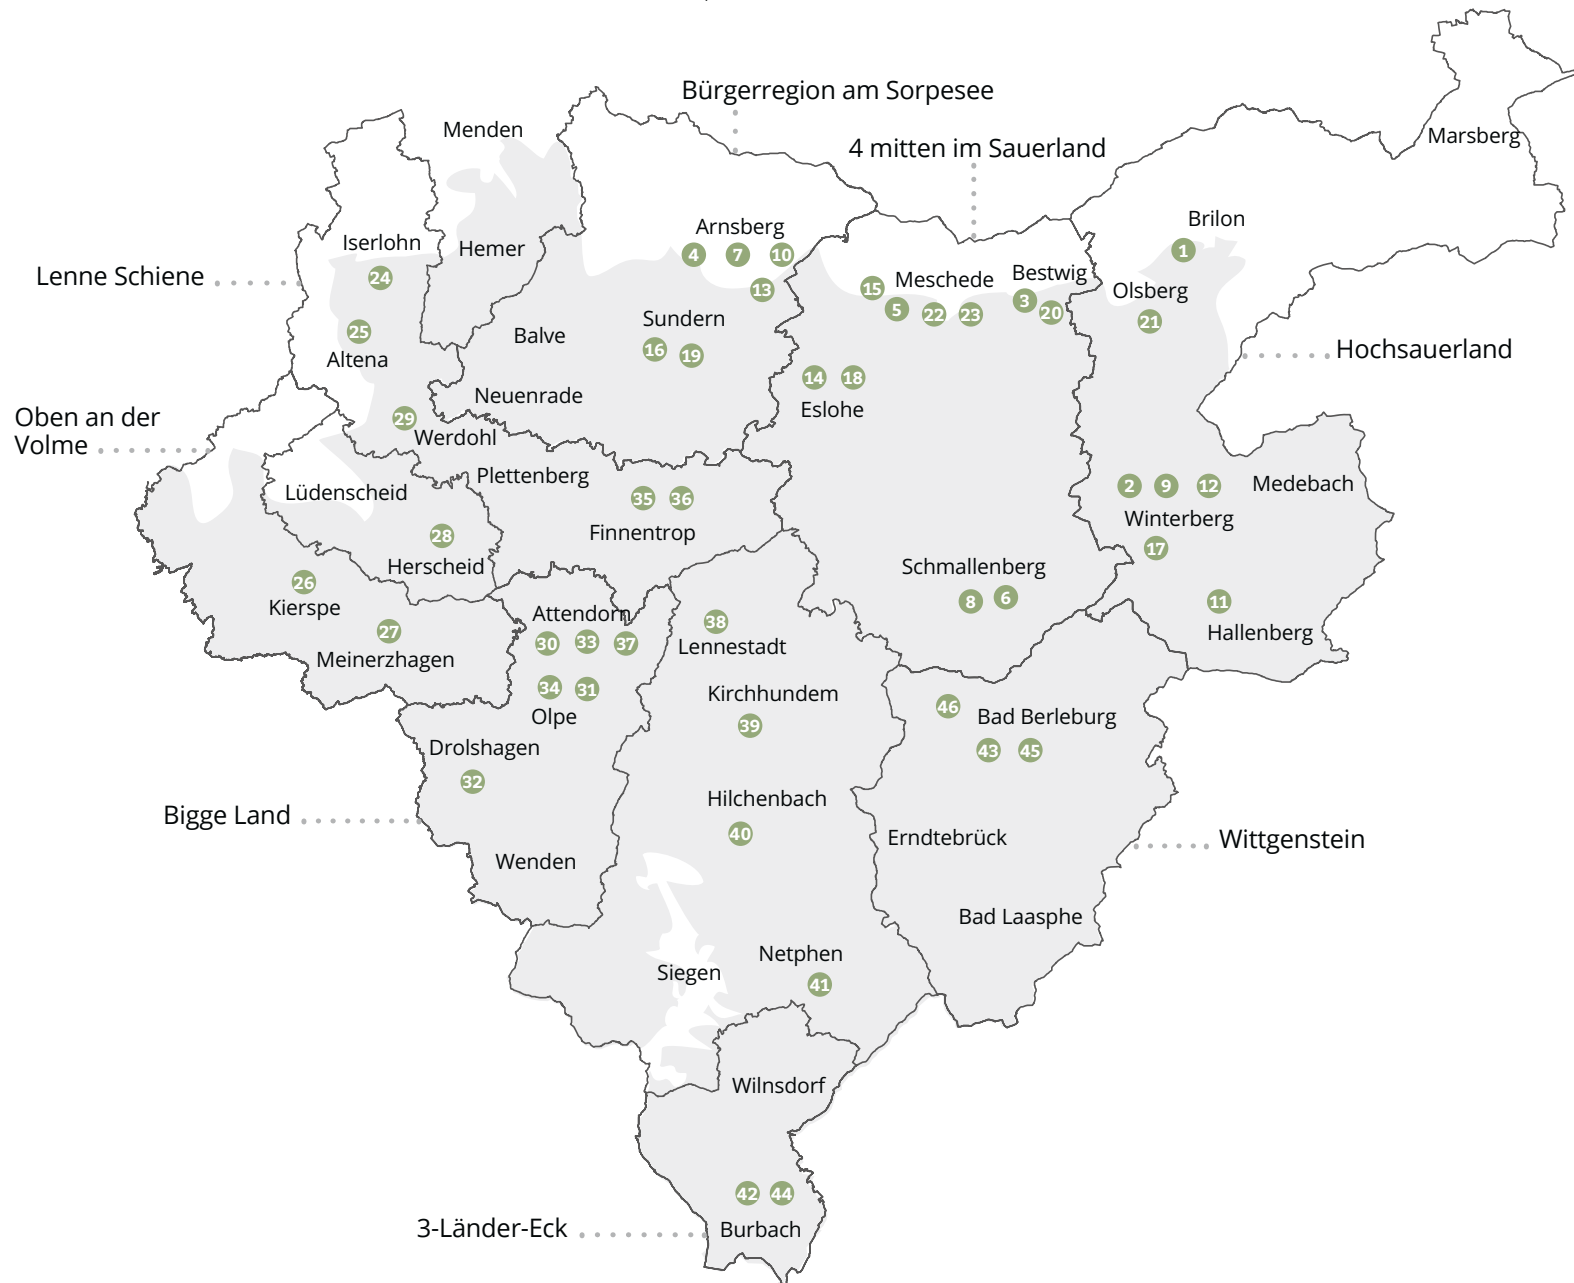

# Übersichtskarte

Sie fragen sich, ob ein Gastronomiebetrieb in Ihrer Nähe ist?  
Hier eine Übersicht, die Ihnen das Suchen erleichtern soll.

**HSK**

1	Der Jägerhof, Brilon	80
2	Dorint Resort, Winterberg	66
3	Flair-Hotel Nieder, Bestwig-Ostwig	146
4	Gasthof Danne, Arnsberg	144
5	H1 am See, Meschede	74
6	Hotel Deimann, Schmalleberg-Winkhausen	76
7	Hotel & Restaurant Menge, Arnsberg	90
8	Hotel Jagdhaus Wiese, Schmalleberg-Jagdhaus	70
9	Hotel Oversum, Winterberg	104
10	Hotel Rodelhaus, Arnsberg	92
11	Landidyll Landhotel Liesetal, Hallenberg	88
12	Landgasthof Gilsbach, Winterberg	72
13	Landgasthof Hoffmann, Arnsberg-Rumbeck	84
14	Landgasthof Seemer, Eslohe-Wenholthausen	78
15	Landhof Grewen Mühle, Meschede	86
16	Landhotel Gasthof Willecke, Sundern	98
17	Kurparkstuben Korn, Winterberg	82
18	Sauerländer Hof, Eslohe	102
19	Steinbergs Restaurant, Sundern-Wildewiese	96
20	Waldhaus Föckinghausen, Bestwig	68
21	Waldhotel Schinkenwirt, Olsberg	58
22	Welcome Hotel, Meschede	94
23	Xavers Ranch, Meschede	100

**MK**

24	Fetter Förster, Iserlohn	108
25	Gasthof Spelsberg, Altena	114
26	Haus Berkenbaum, Kierspe	106
27	Landhaus Nordhelle, Meinerzhagen	112
28	Landhotel Herscheider Mühle, Herscheid	110
29	Restaurant Thuns, Werdohl	60

**OE**

30	Attahöhle, Attendorn	118
31	Alte Meierey Schwarz, Olpe-Waukemicke	116
32	Haus Dumicketal, Drolshagen-Dumicke	130
33	Hotel Zur Post, Attendorn	124
34	Kochs Stadthotel im Sauerland, Olpe	148
35	Landgasthof Rademacher, Finnentrop-Faulebutter	62
36	Landgasthof Schmitt-Degenhardt, Fi-Serkenrode	126
37	Landhotel Repetal, Attendorn-Niederhelden	122
38	Suerländer Eck, Lennestadt-Kirchveischede	128
39	Zur Hahnenquelle, Kirchhundem	120

**SIWI**

40	Die Ginsburg, Hilchenbach	132
41	Gasthof Weber, Netphen-Eschenbach	134
42	Hotel Restaurant Windeck, Burbach	136
43	Hotel & Restaurant Alte Schule, Bad Berleburg	64
44	Restaurant Snorrenburg, Burbach	138
45	Steffes Hof, Bad Berleburg	140
46	Wisent-Hütte, Bad Berleburg	142